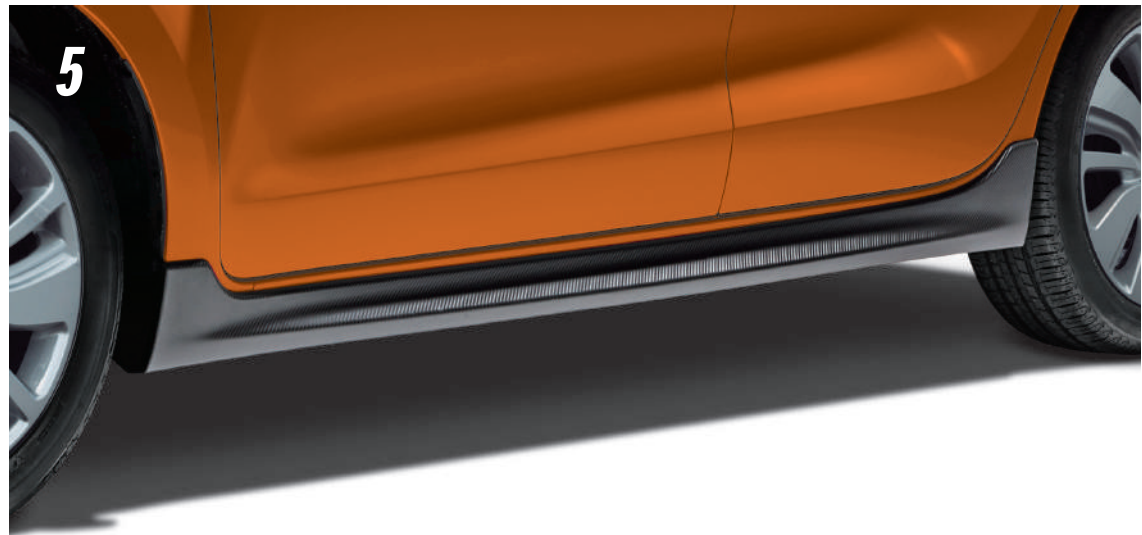

5 - Spoilers laterales inferiores diseño fibra de carbón (Set de 2 piezas)* 99112-53R01-000

$6,217.00