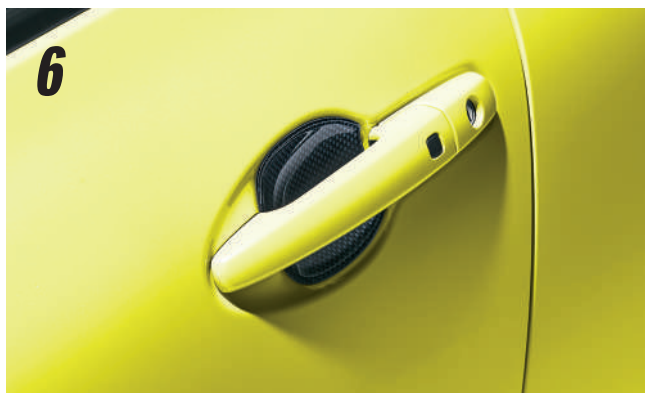

EXTERIOR

* Accesorios totalmente compatibles con modelos SUZUKI SWIFT generación 2018

5 - Tapa decorativa de combustible

99237-53R01-000

\$1,734.00

6 - Protector de manija de puerta diseño de fibra de carbono (Set de 2 piezas)